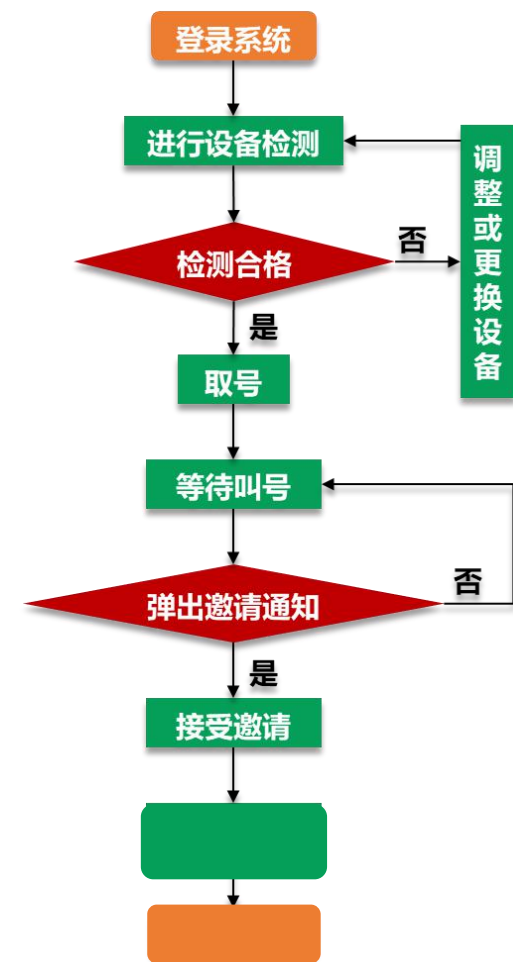

河海大學  
HOHAI UNIVERSITY

W

C

C

<https://www.yjszsms.com/school/10294>

河海大学  
HOHAI UNIVERSITY  
研究生招生在线面试平台

欢迎登录

用户名: \_\_\_\_\_  
密码: \_\_\_\_\_

验证码:

登录

模拟面试平台

考生登录方式

用户名: 准考证上的考生编号 (10294开头为16位编号), 初始密码为准考证号后六位字母  
密码: 准考证最后一位为加密码, 如为普通考生则为字母, 如为普通考生则为数字、字母、数字等组合, 普通考生初始密码

考生须知

一、考生应当自觉遵守考试工作人员的管理, 不得以任何理由妨碍考试工作人员履行职责, 不得扰乱考场秩序及考场秩序。

考生承诺书