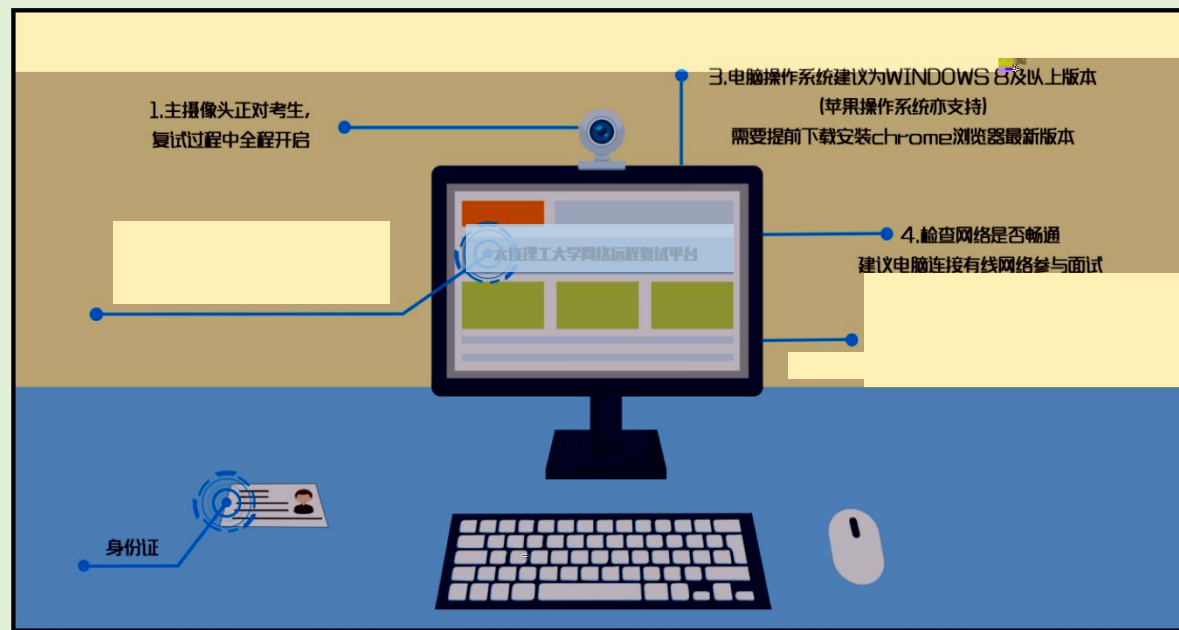

河海大學  
HOHAI UNIVERSITY

W

C

C

<https://www.yjszsms.com/school/10294>

河海大学  
HOHAI UNIVERSITY  
研究生招生在线面试平台

欢迎登录

用户名: \_\_\_\_\_  
密码: \_\_\_\_\_

验证码:

登录

模拟面试平台

考生登录方式

用户名: 准考证上的考生编号 (10294开头为16位编号), 初始密码为准考证号后六位字母  
密码: 准考证最后一位为加密码, 如为普通考生则为字母, 如为普通考生则为数字、字母、数字等组合, 普通考生初始密码

考生须知

一、考生应当自觉遵守考试工作人员的管理, 不得以任何理由妨碍考试工作人员履行职责, 不得扰乱考场秩序及考场秩序。

考生承诺书